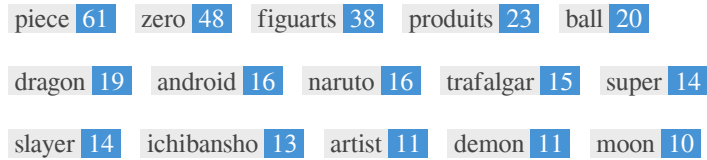

Keywords Cloud

This Keyword Cloud provides an insight into the frequency of keyword usage within the page.

It's important to carry out keyword research to get an understanding of the keywords that your audience is using. There are a number of keyword research tools available online to help you choose which keywords to target.

Keyword Consistency

Keywords	Freq	Title	Desc	<H>
piece	61	✗	✗	✓
zero	48	✗	✗	✗
figuarts	38	✗	✗	✗
produits	23	✓	✓	✓
ball	20	✗	✗	✓
dragon	19	✗	✗	✓
android	16	✗	✗	✗
naruto	16	✗	✗	✗
trafalgar	15	✗	✗	✗
super	14	✗	✗	✓
slayer	14	✗	✗	✗
ichibansho	13	✗	✗	✗
artist	11	✗	✗	✗
demon	11	✗	✗	✗
moon	10	✗	✗	✗

This table highlights the importance of being consistent with your use of keywords.

To improve the chance of ranking well in search results for a specific keyword, make sure you include it in some or all of the following: page URL, page content, title tag, meta description, header tags, image alt attributes, internal link anchor text and backlink anchor text.